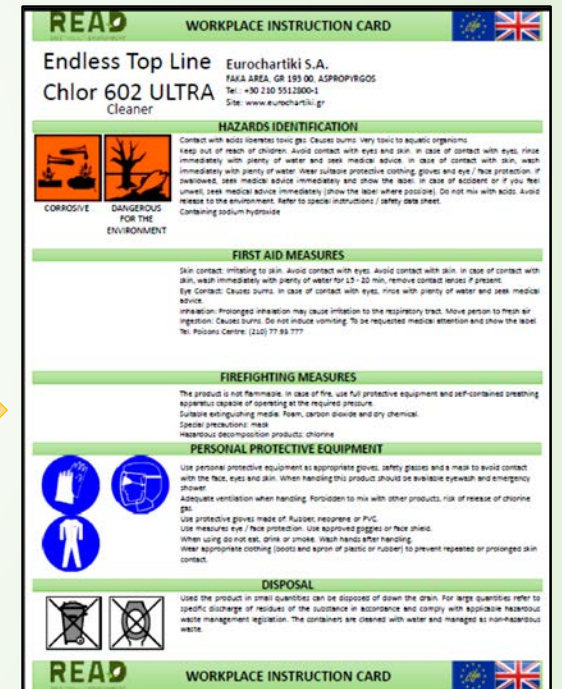

WORKPLACE INSTRUCTION CARD

ΚΑΡΤΑ ΑΣΦΑΛΟΥΣ ΧΡΗΣΗΣ