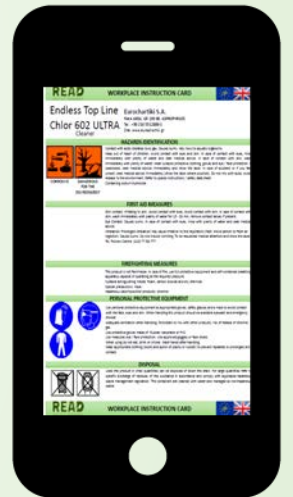

# ΠΟΥ ΘΑ ΒΡΩ ΤΙΣ WIC?

Στην ιστοσελίδα του **READ** : [www.life-read.gr](http://www.life-read.gr)  
SAFETYHEALTHENVIRONMENT

PC/ Laptop

Tablet

Smartphone

Brand

Barcode

# ΠΟΥ ΘΑ ΒΡΩ ΤΙΣ WIC?

Κατεβάζοντας την εφαρμογή: [wic.gr](http://wic.gr)

Android και IOS

Κατεβάστε/ ανοίξτε  
την εφαρμογή  
[wic.gr](http://wic.gr)

Εντοπίστε το barcode  
του προϊόντος

Σαρώστε το barcode  
με την κάμερα του  
smartphone

Επαληθεύστε το  
αποτέλεσμα

Διαβάστε την Κάρτα  
Ασφαλούς Χρήσης  
(WIC)